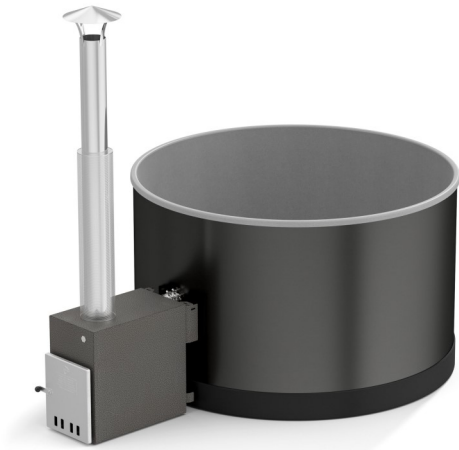

Bain Nordique Breezy

Metal (M)

Le **Breezy métal**, fabriqué en Finlande, est un bain ayant la particularité d'avoir un revêtement extérieur métallique, donnant un côté plus moderne au bain. La dimension du **bain nordique Breezy M** est adaptée pour une famille de taille moyenne ou un petit groupe d'amis (4 à 6 personnes). Son revêtement intérieur en plastique conçu pour durer dans le temps offre un entretien d'une extrême facilité.

Le bain nordique est chauffé avec le poêle **Cult**, teinté d'une belle couleur argentée. **Cult** est fabriqué en Finlande, en **aluminium marin de haute qualité**. Le tour métallique du bain est en acier inoxydable, et permet de résister dans le temps à toutes les conditions météorologiques. L'intérieur gris clair et légèrement pailleté vous plongera dans un bain de douceur en s'adaptant à tout type d'environnement.

Caractéristiques Techniques

Capacité	4 à 6 Personnes
Volume d'eau	1540 l
Diamètre extérieur	170 cm
Hauteur	110 cm
Profondeur	91 cm
Poids	142 kg
Longueur avec poêle	258 cm
Hauteur avec poêle	210 cm
Poêle	Cult
Puissance du poêle	22 KW
Couleur Intérieure	Light Gray

Accessoires associés :

Marche - Epicéa
teinté Coalblack

Couvercle isolant
Taille M

nordikspa by Norden Concept